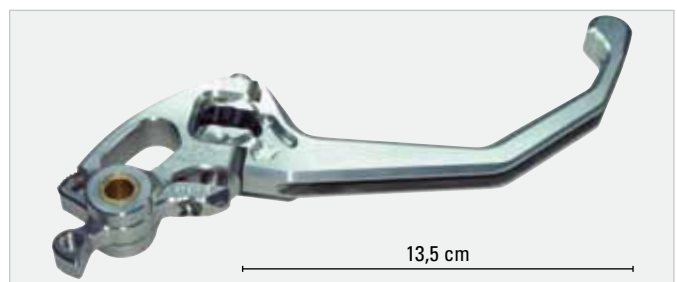

X-TREME ERGO

X-TREME LONG

* Available colours B = Black / G = Gold / S = Silver

			X-TREME LEVER			FACTOR-X LEVER		
			TYPE	BRAKE #	CLUTCH #	TYPE	BRAKE #	CLUTCH #
								
MZ								
1000	MZ 1000 S	04-	ergo	31 80915*	31 83710*	Std	31 900530*	31 910650*
			long	31 81915*	31 84710*			
			short	31 82911*	31 85710*			
Suzuki								
600	GSXR 600	06-07	ergo	31 80710*	31 83715*	Std	31 900520*	31 910810*
			long	31 81710*	31 84715*			
			short	31 82710*	31 85715*			
	GSXR 600	08-10	ergo	31 80710*	31 83715*	Std	31 900520*	31 910810*
			long	31 81710*	31 84715*			
			short	31 82710*	31 85715*			
	GSXR 600	11	ergo	31 80710*	31 83720*	Std	31 900520*	31 910660*
			long	31 81710*	31 84720*			
			short	31 82710*	31 85720*			
650	GSF 650 S	07-	ergo	31 80915*	31 83710*	Std	31 900530*	31 910650*
			long	31 81915*	31 84710*			
			short	31 82911*	31 85710*			
	GSX 650 F	08-	ergo	31 80915*	31 83710*	Std	31 900530*	31 910650*
			long	31 81915*	31 84710*			
			short	31 82911*	31 85710*			
750	GSXR 750	06-07	ergo	31 80710*	31 83715*	Std	31 900520*	31 910810*
			long	31 81710*	31 84715*			
			short	31 82710*	31 85715*			
	GSXR 750	08-10	ergo	31 80710*	31 83715*	Std	31 900520*	31 910810*
			long	31 81710*	31 84715*			
			short	31 82710*	31 85715*			
750	GSXR 750	11	ergo	31 80710*	31 83720*	Std	31 900520*	31 910660*
			long	31 81710*	31 84720*			
			short	31 82710*	31 85720*			
1000	DL 1000	02-	ergo	31 80915*	31 83710*	Std	31 900530*	31 910650*
			long	31 81915*	31 84710*			
			short	31 82911*	31 85710*			
	GSXR 1000	05-06	ergo	31 80710*	31 83715*	Std	31 900520*	31 910810*
			long	31 81710*	31 84715*			
			short	31 82710*	31 85715*			
	GSXR 1000	07-08	ergo	31 80710*	31 83710*	Std	31 900520*	31 910650*
			long	31 81710*	31 84710*			
			short	31 82710*	31 85710*			