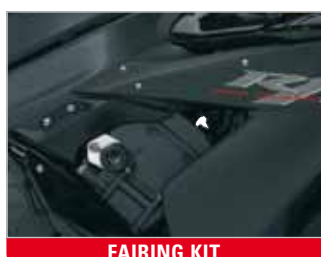

FAIRING	CRANK CASE	FUEL CAP	WIND SHIELD
Kawasaki						
750	Z 750	07-10		76 02036*	76 52012*	
1000	Z 1000	03-06		76 02050*	76 52012*	76 62045*
	Z 1000	07-09		76 02051*	76 52012*	
	ZX 10 R	04-05	76 12045*	76 02060*	76 52012*	76 62050*
	ZX 10 R	06-07	76 12046*	76 02061*	76 52012*	76 62055*
	ZX 10 R	08-10	76 12047*	76 02061*	76 52012*	76 62056*
1200	ZX 12 R	01-06	76 12050*	76 02070*		76 62060*
MV Agusta						
750	750 / 910 BRUTALE	03-		76 02410*	76 50610*	
	750 / 1000 F4	04-	76 12410*		76 50610*	76 62410*
KTM						
690	690 DUKE	08-11	76 12310*	76 02210*		76 62200*
990	990 SUPERMOTO T	08-10	76 12320*	76 02220*		76 62205*
Suzuki						
600	GSR 600	06-11		76 03615*	76 53612*	
	GSXR 600	01-03	76 13610*	76 03625*	76 53610*	76 63615*
	GSXR 600	04-05	76 13615*	76 03630*	76 53612*	76 63620*
	GSXR 600	06-07	76 13620*	76 03631*	76 53612*	76 63621*
	GSXR 600	08-10	76 13621*	76 03631*	76 53612*	76 63622*
	GSF 600 / S	96-04		76 03610*	76 53610*	76 63610*
650	GLADIUS 650	09-11		76 03633*	76 53612*	76 63626*
	SV 650 / S	00-06		76 03635*	76 53610*	76 63625*
750	GSXR 750	04-05	76 13615*	76 03630*	76 53612*	76 63620*
	GSXR 750	06-07	76 13620*	76 03631*	76 53612*	76 63621*
	GSXR 750	08-10	76 13621*	76 03631*	76 53612*	76 63622*
1000	GSXR 1000	03-04	76 13640*	76 03650*	76 53612*	76 63637*
	GSXR 1000	05-06	76 13641*	76 03651*	76 53612*	76 63638*
	GSXR 1000	07-08	76 13642*	76 03652*	76 53612*	76 63639*
	SV 1000 / S	03-		76 03660*	76 53612*	76 63645*
1200	GSF 1200	96-06		76 03675*	76 53610*	76 63660*
Triumph						
675	DAYTONA 675	06-11	76 13710*	76 03710*	76 53710*	76 63710*
	STREET TRIPLE 675	07-11		76 03710*	76 53710*	
1050	SPEED TRIPLE 1050	05-07		76 03720*	76 53710*	
	SPEED TRIPLE 1050	08-10		76 03721*	76 53710*	

FAIRING KIT