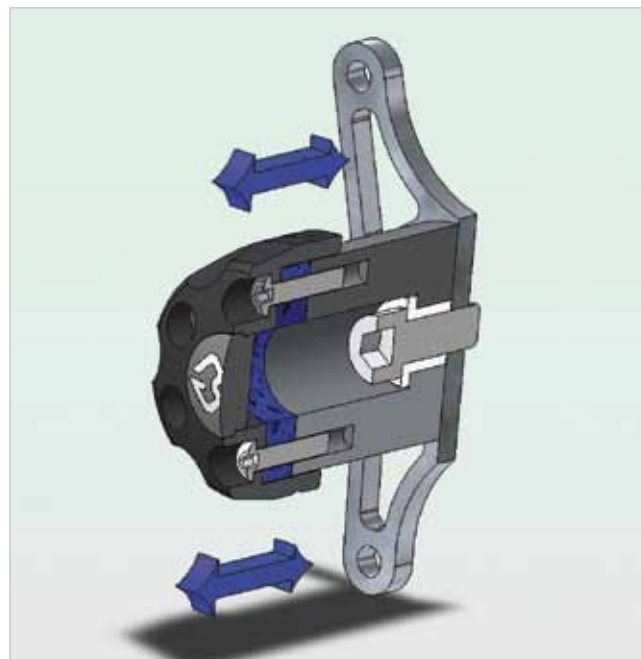

IMPACT CRASH PROTECTOR

			HOCO #	L	DRILL FAIRING
Yamaha					
1000	FZR 1000	87-95	31 665006		Yes
	FZS 1000	01-05	31 665027		No
	YZF R1	98-99	31 665008		Yes
	YZF R1	00-01	31 665016		Yes
	YZF R1	02-03	31 665018		No
	YZF R1	04-06	31 665022		No
	YZF R1	07-08	31 665030		No
	YZF R1	09-	31 665032		No
	YZF 1000 R	96-01	31 665007		No
1200	XJR 1200	95-97	31 665009		No
1300	FJR 1300	06-	31 665026	70	No
	FJR 1300	06-	31 665031	90	No
	XJR 1300	01-	31 665009		No
1700	V-MAX 1700	09-	31 665013		No
Universal					
	IP-PADS 45MM		31 669045		
	IP-PADS 53MM		31 669053		
	IP-PADS 70MM		31 669070		
	IP-PADS 80MM		31 669080		
	IP-PADS 90MM		31 669090		
	IP-PADS 100MM		31 669100		
	IP-PADS 120MM		31 669120		

IMPACT CRASH PROTECTOR