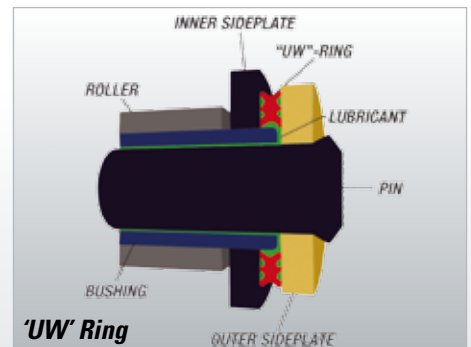

A

B

C

D

E

F

G

H

I

J

K

L

M

Type	Chain	Hoco #	◀ L ▶	Colour	Street	Off-Road
RK 500 series						
530XS0 Z1	5/8 x 3/8	26 514820	120		1000	750
RX-Ring		26 514822	122		1000	750
		26 514855	RIVET		1000	750
		26 804518	118	GOLD	1000	750
		26 804555	RIVET	GOLD	1000	750
530GXW	5/8 x 3/8	26 504918	118		1400	900
XW-Ring		26 504920	120		1400	900
		26 504955	RIVET		1400	900
		26 80491B	114	BLUE	1400	900
		26 80495B	RIVET	BLUE	1400	900
		26 804914	116	GOLD	1400	900
		26 804918	118	GOLD	1400	900
		26 804955	RIVET	GOLD	1400	900
		26 80491G	114	GREEN	1400	900
		26 80495G	RIVET	GREEN	1400	900
		26 80491R	114	RED	1400	900
		26 80495R	RIVET	RED	1400	900
532GSV	5/8 x 3/8	26 524810	110		1300	-
XW-Ring		26 524822	122		1300	-
		26 524850	CLIP		1300	-
		26 524855	RIVET		1300	-

RK 600 Series

630SO	3/4 x 3/8	26 605050	CLIP		1300	-
O-Ring		26 605055	RIVET		1300	-
		26 605098	98		1300	-
630GSV	3/4 x 3/8	26 605102	102		1400	-
XW-Ring		26 605155	RIVET		1400	-
		26 605194	92		1400	-
632GSV	3/4 x 3/8	26 625214	114		1400	-
XW-Ring		26 625250	CLIP		1400	-