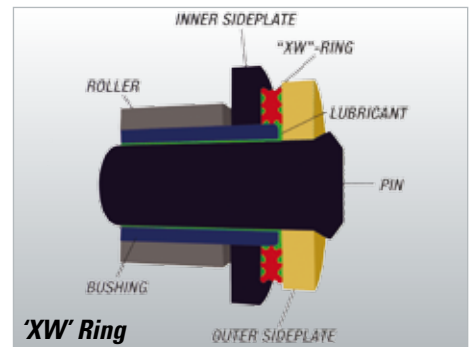

A

B

C

D

E

F

G

H

I

J

K

L

M

Type	Chain	Hoco #	◀ L ▶	Colour	Street	Off-Road
RK 500 series						
530XS0 Z1	5/8 x 3/8	26 514820	120		1000	750
RX-Ring		26 514822	122		1000	750
		26 514855	RIVET		1000	750
		26 804518	118	GOLD	1000	750
		26 804555	RIVET	GOLD	1000	750
530GXW	5/8 x 3/8	26 504918	118		1400	900
XW-Ring		26 504920	120		1400	900
		26 504955	RIVET		1400	900
		26 80491B	114	BLUE	1400	900
		26 80495B	RIVET	BLUE	1400	900
		26 804914	116	GOLD	1400	900
		26 804918	118	GOLD	1400	900
		26 804955	RIVET	GOLD	1400	900
		26 80491G	114	GREEN	1400	900
		26 80495G	RIVET	GREEN	1400	900
		26 80491R	114	RED	1400	900
		26 80495R	RIVET	RED	1400	900
532GSV	5/8 x 3/8	26 524810	110		1300	-
XW-Ring		26 524822	122		1300	-
		26 524850	CLIP		1300	-
		26 524855	RIVET		1300	-

RK 600 Series

630SO	3/4 x 3/8	26 605050	CLIP		1300	-
O-Ring		26 605055	RIVET		1300	-
		26 605098	98		1300	-
630GSV	3/4 x 3/8	26 605102	102		1400	-
XW-Ring		26 605155	RIVET		1400	-
		26 605194	92		1400	-
632GSV	3/4 x 3/8	26 625214	114		1400	-
XW-Ring		26 625250	CLIP		1400	-