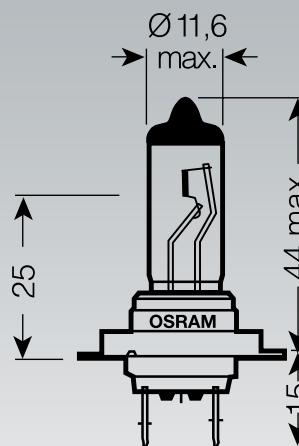

HEADLAMP-HALOGEN H7

H7

Hoco #	Description	Fitting
16 21293	12V 55W H7 Night Breaker PLUS	PX 26D
16 21295	12V 55W H7 Cool Blue Intense	PX 26D
RESERVE LAMP SET		
16 2204	12V 55W H7	PX 26D

- A
- B
- C
- D
- E
- F**
- G
- H
- I
- J
- K
- L
- M