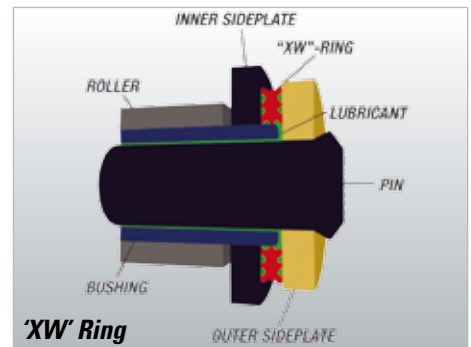

RK 500 series

520	5/8 x 1/4	26 403020	120		250	-
Standard		26 403050	CLIP		250	-
520KS	5/8 x 1/4	26 403120	120		250	-
Heavy Duty		26 403150	CLIP		250	-
		26 403155	RIVET		250	-
520MXZ4	5/8 x 1/4	26 403820	120			500
Heavy Duty		26 403850	CLIP			500
520EXW	5/8 x 1/4	26 403920	120			500
XW-Ring		26 403955	RIVET			500
520XS0	5/8 x 1/4	26 403614	114		750	750
RX-Ring		26 403655	RIVET		750	750
		26 703614	114	GOLD	750	750
		26 703655	RIVET	GOLD	750	750
520GXW	5/8 x 1/4	26 403710	110		1000	750
XW-Ring		26 403720	120		1000	750