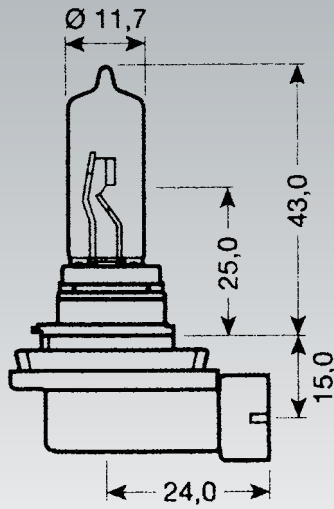

A

B

C

D

E

F

G

H

I

J

K

L

M

HEADLAMP-HALOGEN H8

H8

Hoco #	Description	Fitting
16 2025	12V 35W H8	PGJ19-1