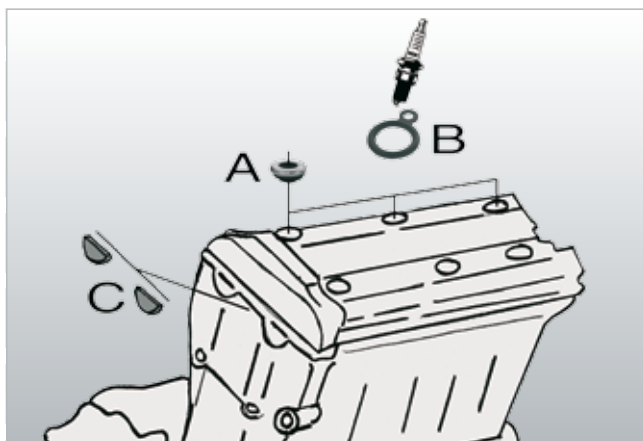

MOUNTING RUBBERS

						A	B	C
Suzuki								
1100	GSX 1100 F	J-R	88-94				52 6761	
	GSX 1100 G	M-N	91-92				52 6761	
	GSX 1100 SZ	C	82					52 6760
	GSXR 1100	G-N	86-92				52 6761	
1200	GSF 1200 S	T-5	96-05				52 6761	
	GSF 1200	T-5	96-05				52 6761	

A = Rocker cover rubber grommet with chrome washer.
Klepdeksel montagerubber inclusief verchromde ring.
Joint boulon cache supape.

B = Spark plug grommet rubber.
Bougiegat afdichtrubber.
Joint cache supape (niveau bougie).

C = Camshaft end plug.
Nokkenas halve maantjes.
Joint demi lune arbre à cames.