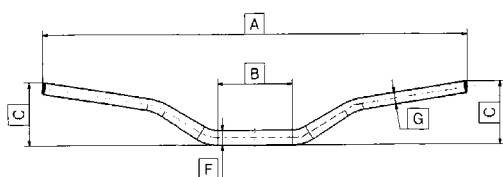

Tommaselli Handlebar Dimensions