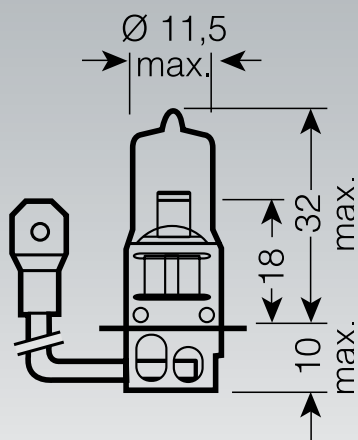

HEADLAMP-HALOGEN H3

H3

Hoco #	Description	Fitting
16 21313	12V 55W H3 Night Breaker PLUS	PK 22S
16 21315	12V 55W H3 Cool Blue Intense	PK 22S