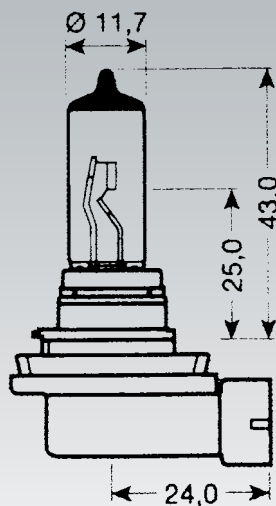

HEADLAMP-HALOGEN H11

H11

Hoco #	Description	Fitting
16 21420	12V 55W H11	PGJ19-2
16 21333	12V 55W H11 Night Breaker PLUS	PGJ19-2