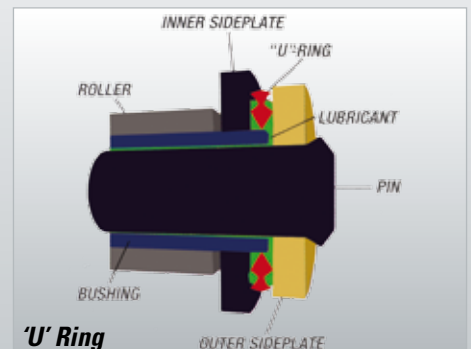

A

B

C

D

E

F

G

H

I

J

K

L

M

Type	Chain	Hoco #	◀ L ▶	Colour	Street	Off-Road
RK 500 series						
530XS0 Z1	5/8 x 3/8	26 514820	120		1000	750
RX-Ring		26 514822	122		1000	750
		26 514855	RIVET		1000	750
		26 804518	118	GOLD	1000	750
		26 804555	RIVET	GOLD	1000	750
530GXW	5/8 x 3/8	26 504918	118		1400	900
XW-Ring		26 504920	120		1400	900
		26 504955	RIVET		1400	900
		26 80491B	114	BLUE	1400	900
		26 80495B	RIVET	BLUE	1400	900
		26 804914	116	GOLD	1400	900
		26 804918	118	GOLD	1400	900
		26 804955	RIVET	GOLD	1400	900
		26 80491G	114	GREEN	1400	900
		26 80495G	RIVET	GREEN	1400	900
		26 80491R	114	RED	1400	900
		26 80495R	RIVET	RED	1400	900
532GSV	5/8 x 3/8	26 524810	110		1300	-
XW-Ring		26 524822	122		1300	-
		26 524850	CLIP		1300	-
		26 524855	RIVET		1300	-

RK 600 Series

630SO	3/4 x 3/8	26 605050	CLIP		1300	-
O-Ring		26 605055	RIVET		1300	-
		26 605098	98		1300	-
630GSV	3/4 x 3/8	26 605102	102		1400	-
XW-Ring		26 605155	RIVET		1400	-
		26 605194	92		1400	-
632GSV	3/4 x 3/8	26 625214	114		1400	-
XW-Ring		26 625250	CLIP		1400	-