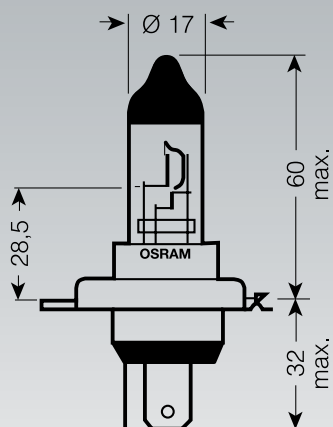

HEADLAMP-HALOGEN H4

H4

Hoco #	Description	Fitting
16 2122	12V 60/55W H4	P 43T
16 21243	12V 60/55W H4 Night Breaker PLUS	P 43T
16 21205	12V 60/55W H4 Cool Blue Intense	P 43T
RESERVE LAMP SET		
16 2203	12V 55/60W H4	P 43T