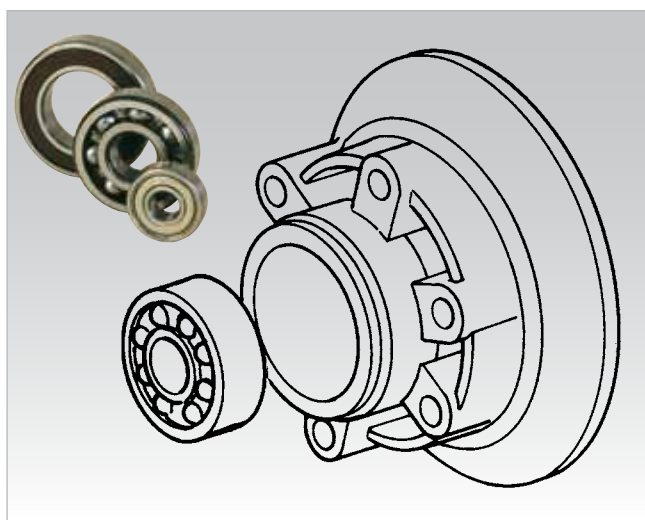

CUSH HUB • DEMPERSNAAF • ENTRETOISES