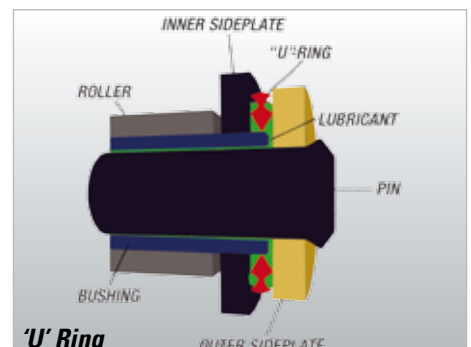

RK 500 series

520	5/8 x 1/4	26 403020	120		250	-
Standard		26 403050	CLIP		250	-
520KS	5/8 x 1/4	26 403120	120		250	-
Heavy Duty		26 403150	CLIP		250	-
		26 403155	RIVET		250	-
520MXZ4	5/8 x 1/4	26 403820	120			500
Heavy Duty		26 403850	CLIP			500
520EXW	5/8 x 1/4	26 403920	120			500
XW-Ring		26 403955	RIVET			500
520XS0	5/8 x 1/4	26 403614	114		750	750
RX-Ring		26 403655	RIVET		750	750
		26 703614	114	GOLD	750	750
		26 703655	RIVET	GOLD	750	750
520GXW	5/8 x 1/4	26 403710	110		1000	750
XW-Ring		26 403720	120		1000	750