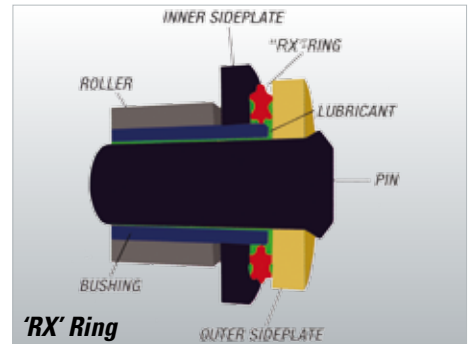

A

B

C

D

E

F

G

H

I

J

K

L

M

Type	Chain	Hoco #	◀ L ▶	Colour	Street	Off-Road
RK 500 series						
530XS0 Z1	5/8 x 3/8	26 514820	120		1000	750
RX-Ring		26 514822	122		1000	750
		26 514855	RIVET		1000	750
		26 804518	118	GOLD	1000	750
		26 804555	RIVET	GOLD	1000	750
530GXW	5/8 x 3/8	26 504918	118		1400	900
XW-Ring		26 504920	120		1400	900
		26 504955	RIVET		1400	900
		26 80491B	114	BLUE	1400	900
		26 80495B	RIVET	BLUE	1400	900
		26 804914	116	GOLD	1400	900
		26 804918	118	GOLD	1400	900
		26 804955	RIVET	GOLD	1400	900
		26 80491G	114	GREEN	1400	900
		26 80495G	RIVET	GREEN	1400	900
		26 80491R	114	RED	1400	900
		26 80495R	RIVET	RED	1400	900
532GSV	5/8 x 3/8	26 524810	110		1300	-
XW-Ring		26 524822	122		1300	-
		26 524850	CLIP		1300	-
		26 524855	RIVET		1300	-

RK 600 Series

630SO	3/4 x 3/8	26 605050	CLIP		1300	-
O-Ring		26 605055	RIVET		1300	-
		26 605098	98		1300	-
630GSV	3/4 x 3/8	26 605102	102		1400	-
XW-Ring		26 605155	RIVET		1400	-
		26 605194	92		1400	-
632GSV	3/4 x 3/8	26 625214	114		1400	-
XW-Ring		26 625250	CLIP		1400	-