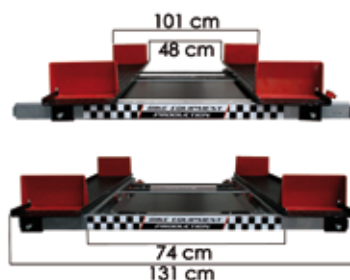

Speciaal ontwikkeld voor Quads. Het schanierend platform heeft een hoogte van 90 cm aan de voorkant en 165 cm aan de achterkant.

Table elevatrice specialement coque pour les Quads et les motoneiges. Les deux plates-formes relevables et basculantes peuvent monter a 90 cm a l'avant et jusqu'a 165 cm a l'arriere, ce qui facilite l'acces a la partie basse du vehicule.