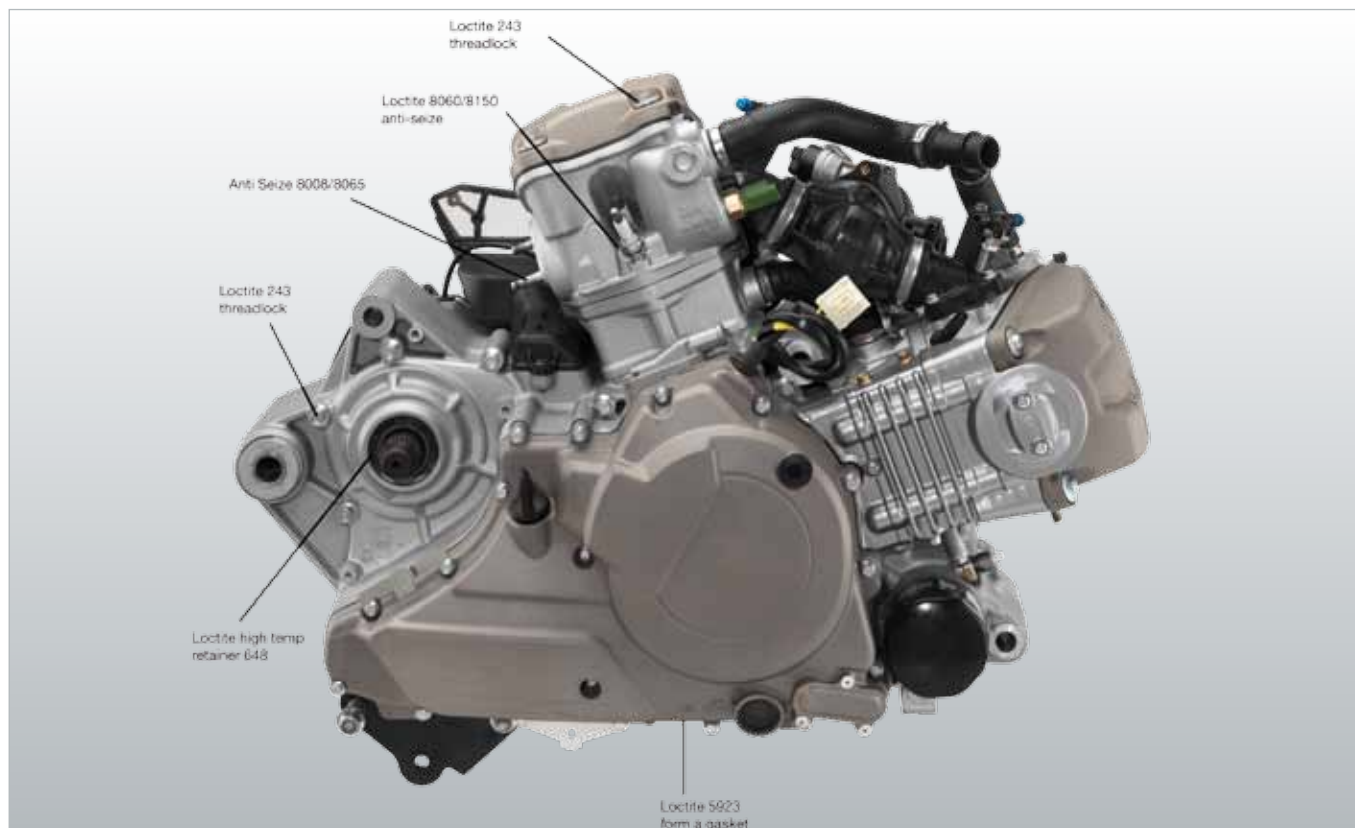

FREEZE AND RELEASE 8040

REPAIR

8040 Freeze and Release is a special mineral oil formulation to free rusted, corroded and seized parts. The shock-freezing effect will cool parts instantly down to -43 °C and cause microscopic cracks in the layer of rust. This allows the lubricating ingredients to wick directly into the rust by capillary action. Released parts remain lubricated and protected from corrosion.

8040 Freeze and Release koelt onmiddellijk vast gevreten en gecorrodeerde onderdelen(bouten, moeren, schroeven) tot -43°C. De exceptionele bevroerende werking door thermoshock veroorzaakt microscopische barsten in de roestlaag, waardoor de smerende bestanddelen onmiddellijk door capillariteit in de roest doordringen. De verbinding kan daarna na 1-2 minuten gemakkelijk losgemaakt worden zonder grote inspanning.

Freeze and Release est une formulation minérale huile spéciale pour débloquer les pièces rouillées, corrodées et saisies. L'effet de choc congélation refroidir les pièces instantanément jusqu'à -43 °C. Cela permet les ingrédients de lubrification à mèche directement dans la rouille par action capillaire. Paru pièces restent lubrifiées et protégées contre la corrosion.

400 ml 83 40138