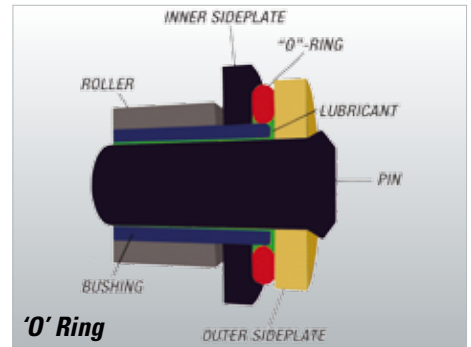

RK 500 series

520	5/8 x 1/4	26 403020	120		250	-
Standard		26 403050	CLIP		250	-
520KS	5/8 x 1/4	26 403120	120		250	-
Heavy Duty		26 403150	CLIP		250	-
		26 403155	RIVET		250	-
520MXZ4	5/8 x 1/4	26 403820	120			500
Heavy Duty		26 403850	CLIP			500
520EXW	5/8 x 1/4	26 403920	120			500
XW-Ring		26 403955	RIVET			500
520XS0	5/8 x 1/4	26 403614	114		750	750
RX-Ring		26 403655	RIVET		750	750
		26 703614	114	GOLD	750	750
		26 703655	RIVET	GOLD	750	750
520GXW	5/8 x 1/4	26 403710	110		1000	750
XW-Ring		26 403720	120		1000	750