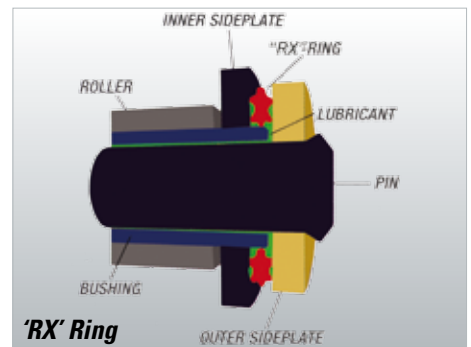

RK 500 series

520	5/8 x 1/4	26 403020	120		250	-
Standard		26 403050	CLIP		250	-
520KS	5/8 x 1/4	26 403120	120		250	-
Heavy Duty		26 403150	CLIP		250	-
		26 403155	RIVET		250	-
520MXZ4	5/8 x 1/4	26 403820	120			500
Heavy Duty		26 403850	CLIP			500
520EXW	5/8 x 1/4	26 403920	120			500
XW-Ring		26 403955	RIVET			500
520XS0	5/8 x 1/4	26 403614	114		750	750
RX-Ring		26 403655	RIVET		750	750
		26 703614	114	GOLD	750	750
		26 703655	RIVET	GOLD	750	750
520GXW	5/8 x 1/4	26 403710	110		1000	750
XW-Ring		26 403720	120		1000	750