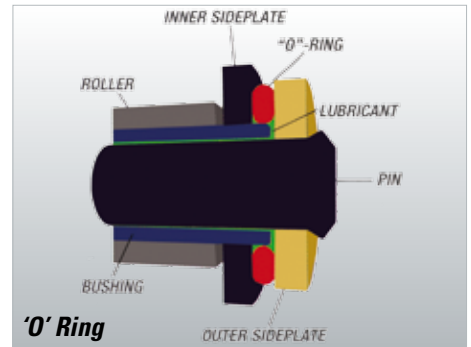

A

B

C

D

E

F

G

H

I

J

K

L

M

Type	Chain	Hoco #	◀ L ▶	Colour	Street	Off-Road
RK 500 series						
530XS0 Z1	5/8 x 3/8	26 514820	120		1000	750
RX-Ring		26 514822	122		1000	750
		26 514855	RIVET		1000	750
		26 804518	118	GOLD	1000	750
		26 804555	RIVET	GOLD	1000	750
530GXW	5/8 x 3/8	26 504918	118		1400	900
XW-Ring		26 504920	120		1400	900
		26 504955	RIVET		1400	900
		26 80491B	114	BLUE	1400	900
		26 80495B	RIVET	BLUE	1400	900
		26 804914	116	GOLD	1400	900
		26 804918	118	GOLD	1400	900
		26 804955	RIVET	GOLD	1400	900
		26 80491G	114	GREEN	1400	900
		26 80495G	RIVET	GREEN	1400	900
		26 80491R	114	RED	1400	900
		26 80495R	RIVET	RED	1400	900
532GSV	5/8 x 3/8	26 524810	110		1300	-
XW-Ring		26 524822	122		1300	-
		26 524850	CLIP		1300	-
		26 524855	RIVET		1300	-

RK 600 Series

630SO	3/4 x 3/8	26 605050	CLIP		1300	-
O-Ring		26 605055	RIVET		1300	-
		26 605098	98		1300	-
630GSV	3/4 x 3/8	26 605102	102		1400	-
XW-Ring		26 605155	RIVET		1400	-
		26 605194	92		1400	-
632GSV	3/4 x 3/8	26 625214	114		1400	-
XW-Ring		26 625250	CLIP		1400	-