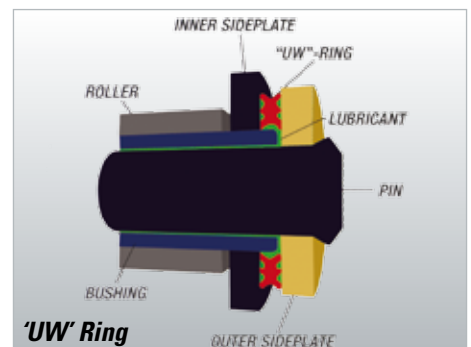

RK 500 series

520	5/8 x 1/4	26 403020	120		250	-
Standard		26 403050	CLIP		250	-
520KS	5/8 x 1/4	26 403120	120		250	-
Heavy Duty		26 403150	CLIP		250	-
		26 403155	RIVET		250	-
520MXZ4	5/8 x 1/4	26 403820	120			500
Heavy Duty		26 403850	CLIP			500
520EXW	5/8 x 1/4	26 403920	120			500
XW-Ring		26 403955	RIVET			500
520XS0	5/8 x 1/4	26 403614	114		750	750
RX-Ring		26 403655	RIVET		750	750
		26 703614	114	GOLD	750	750
		26 703655	RIVET	GOLD	750	750
520GXW	5/8 x 1/4	26 403710	110		1000	750
XW-Ring		26 403720	120		1000	750